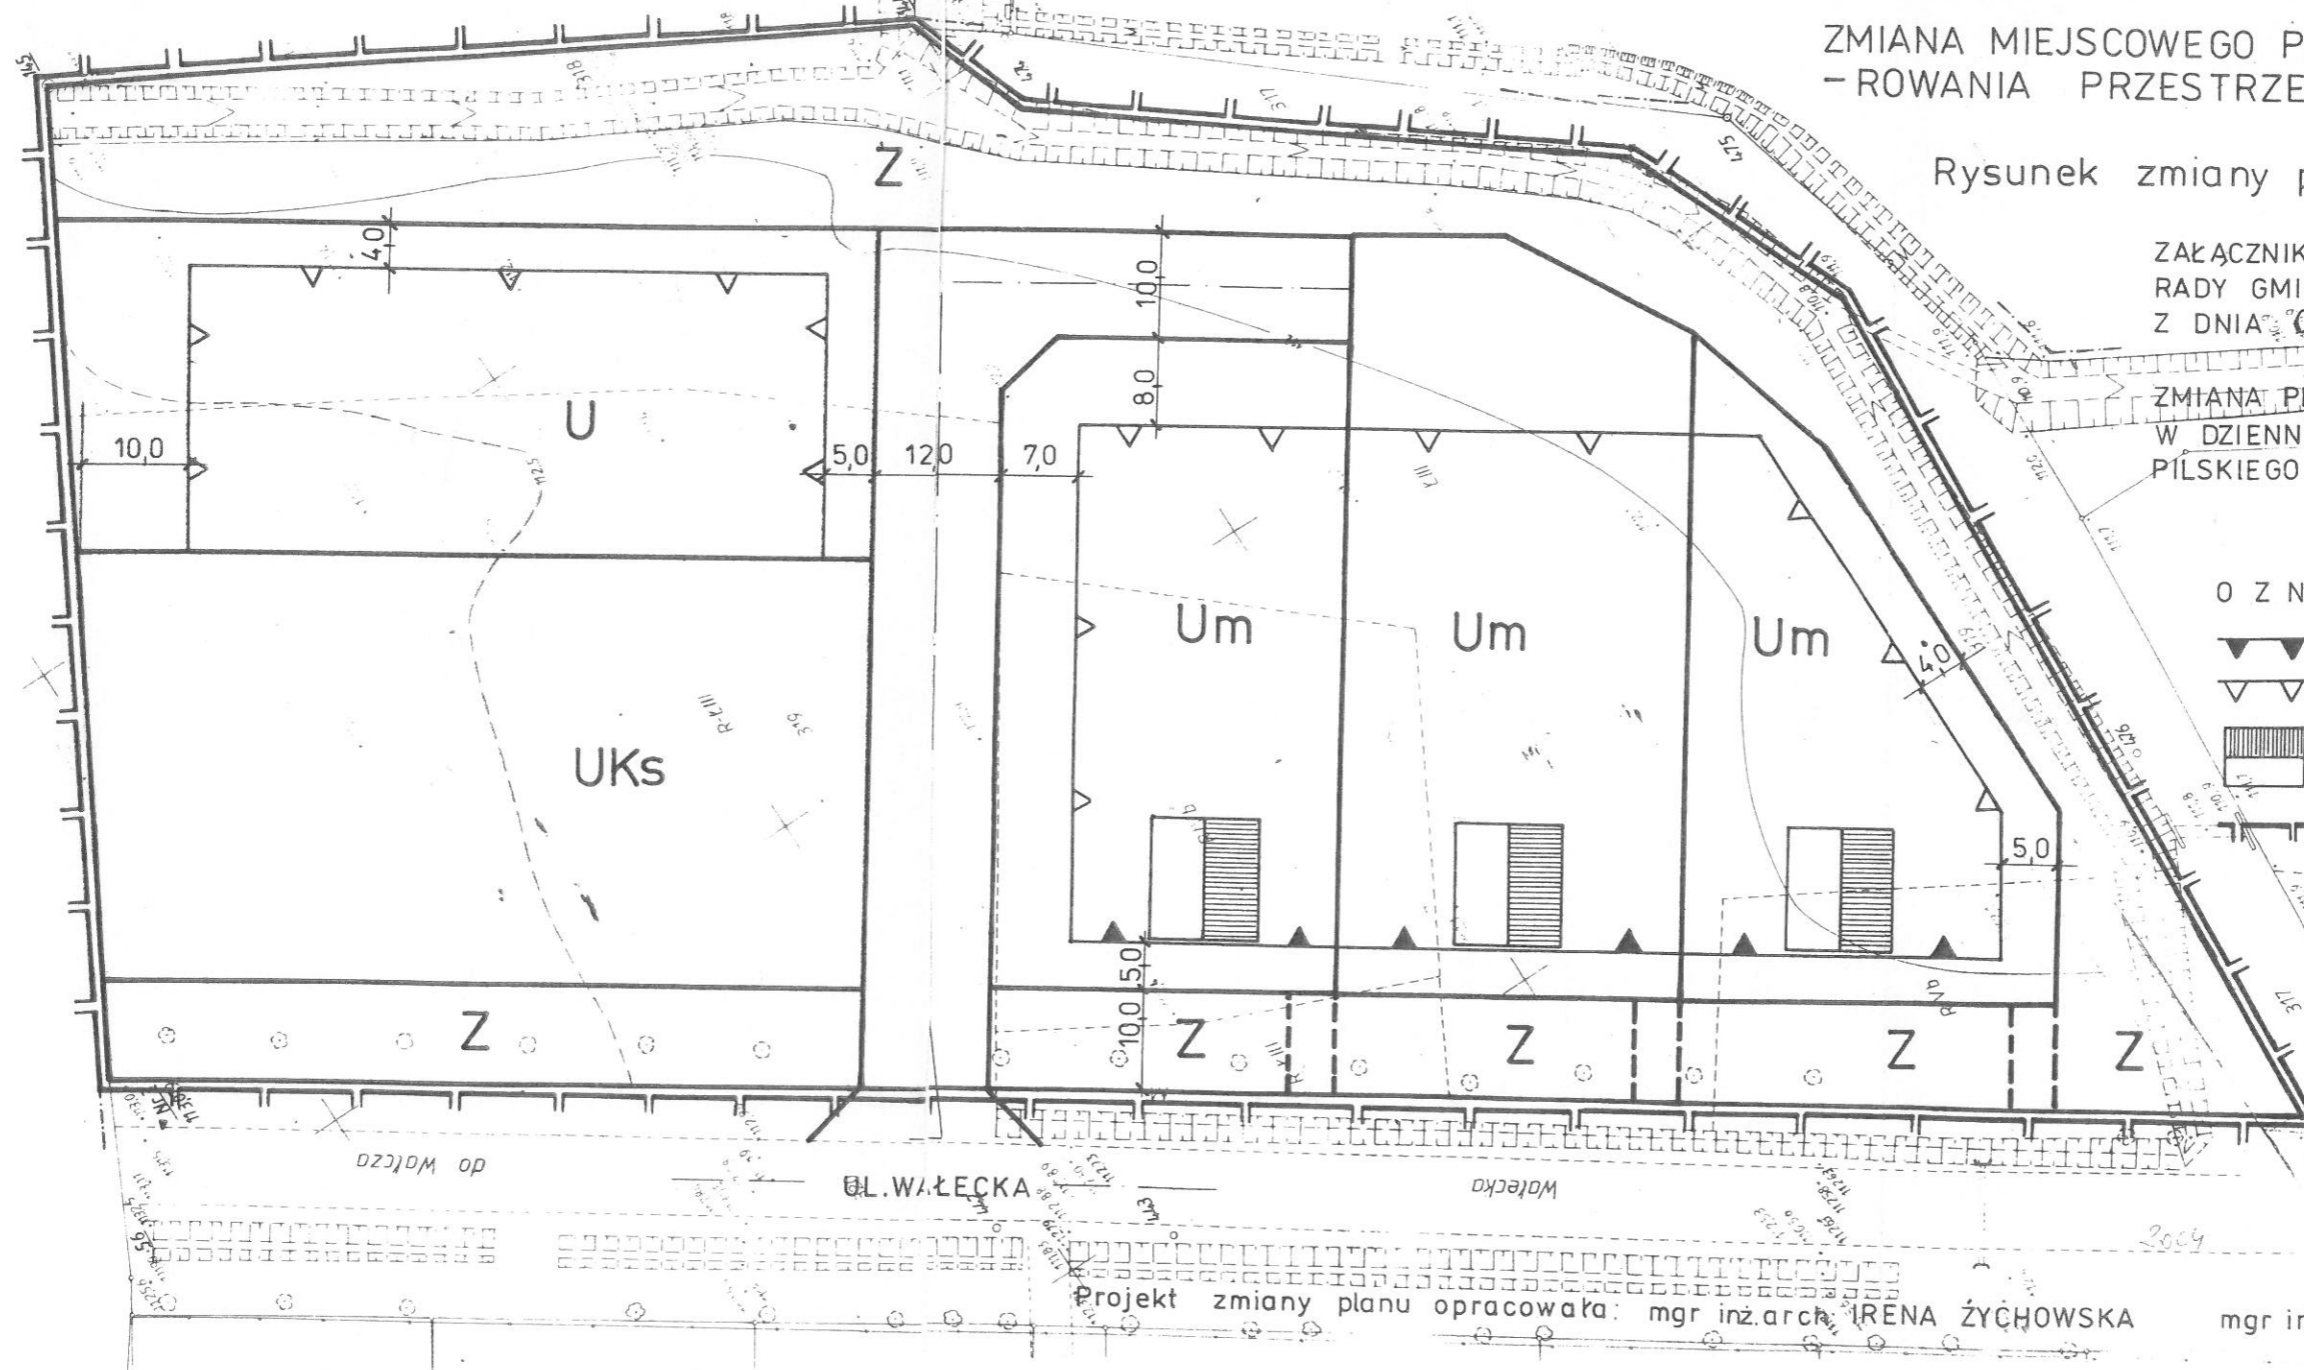

MIROSLAWIEC UL. WAŁECKA

ZMIANA MIEJSCOWEGO PLANU ZAGOSPODAROWANIA PRZESTRZENNEGO skala 1:500

Rysunek zmiany planu

Załącznik do uchwały nr XXI/114/97
Rady Gminy i Miasta w Mirosławcu
z dnia 03.11.1997r.

Zmiana planu została ogłoszona
w Dzienniku Urzędowym Województwa
Północno-Kujawskiego nr 18 z dnia 30.05.97r.

OZNACZENIA :

-  OBOWIĄZUJĄCA LINIA ZABUDOWY
-  NIEPRZEKRACZALNE LINIE ZABUD.
-  WYMAGANE USYTUOWANIE KALENICY
-  GRANICA UCHWALENIĄ ZMIANY PLANU

Projekt zmiany planu opracowała: mgr inż. arch. IRENA ŻYCHOWSKA